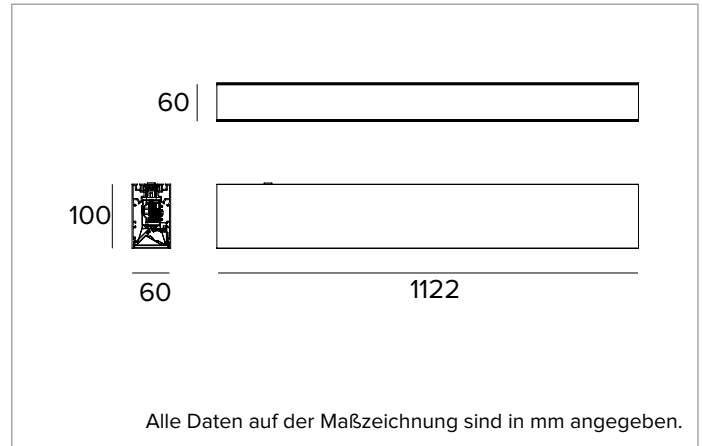

1T5645EL | LOGICO System - Decken/Pendelleuchte - Lichtbandmodul

Lineare LED-Leuchte für Deckenanbau- oder Pendelmontage

		3000K	H(m)	D(m)	Emax(lx)	
		Ra80		106°		
		Fixture Power	54W	1	2.66	1785
		Source Flux	6880lm	2	5.33	446
		Fixture Flux	4685lm	3	7.99	198
		Efficacy	87lm/W	4	10.65	112
TS996	I _{max} =259cd/klm	I _{max}	1785cd	5	13.32	71